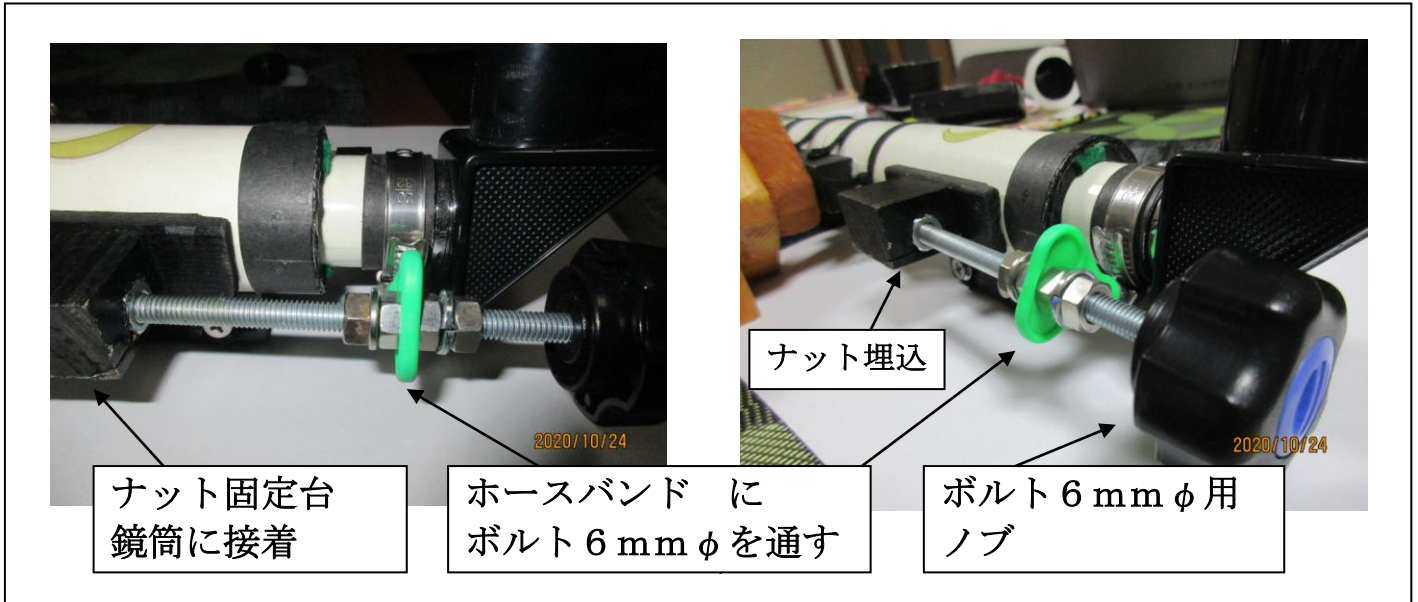

コルキットスマホ電子観望装置

星空案内人 高橋正好

焦点微動装置

スマホ取付装置